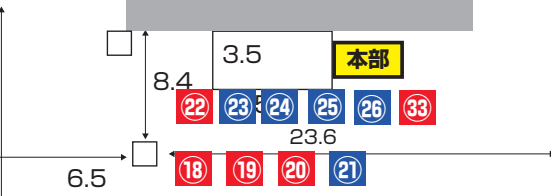

八代特産
いぐさ館

ファミリーファッション
ライトオン

カウンセリング化粧品

靴
メルシー

生活雑貨
プラスハート

56.6

靴・アクセサリ
ラパックスワールド

ファミリーファッション
HusHusH
grove

美容室
ジャン・ミシエール

和食・うどん 庄屋

3分間写真